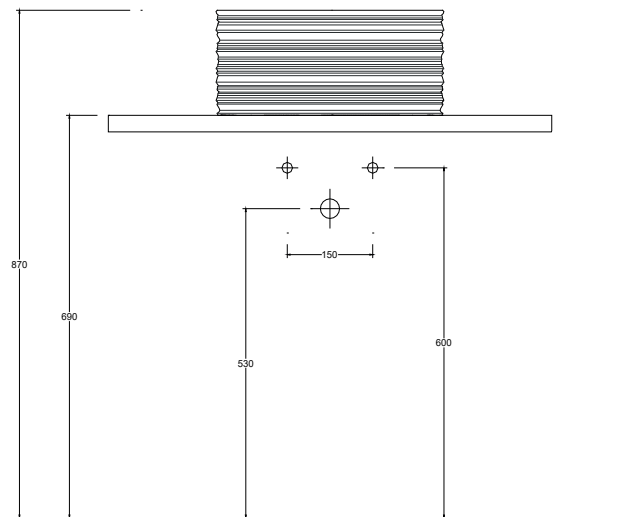

COLORI OPACHI/MATT COLORS

COLORI LUCIDI/GLOSSY COLORS

Lavabo in ceramica da appoggio senza troppopieno.
Piletta esclusa.

Countertop ceramic washbasin without overflow.
Drain not included.

Installazione Installation		Appoggio Countertop	Dimensioni Dimensions		Ø40 x 18h cm
Troppopieno Overflow		Senza troppopieno Without overflow	Peso Weight		9,40 kg
Piletta Drain		Scarico libero ø 7,2 cm Free flow ø 7,2 cm	Capienza vasca Tank capacity		15,00 Lt
			Pallet		100 x 120 x h160 → 24 pz. 100 x 120 x h220 → 32 pz.

CE EN 14688 - CL00

Sezione A-A
Section A-A

Vista superiore
Top view

Vista posteriore
Back view

■ Dima di taglio

NB Le misure indicate possono subire una variazione dello 0,8 % circa, dovuta ad un'usura degli stampi o a piccole variazioni delle caratteristiche tecniche relative alle materie prime che compongono l'impasto.
NB Dimensions shown are subject to a variation of about 0,8 % ,due to wear of molds or because of small changes in the technical specification of the raw materials of the dough.