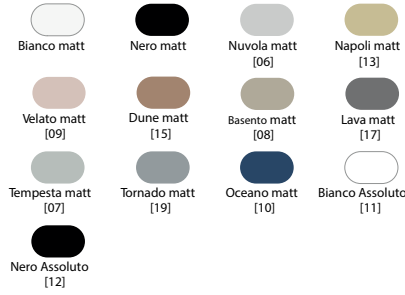

COLORI OPACHI/MATT COLORS

COLORI LUCIDI/GLOSSY COLORS

Lavabo in ceramica da appoggio senza troppopieno.
Piletta esclusa.

Countertop ceramic washbasin without overflow.
Drain not included.

Installazione Installation		Appoggio Countertop	Dimensioni Dimensions		Ø40 x 18h cm
Troppopieno Overflow		Senza troppopieno Without overflow	Peso Weight		9,40 kg
Piletta Drain		Scarico libero ø 7,2 cm Free flow ø 7,2 cm	Capienza vasca Tank capacity		15,00 Lt
			Pallet		100 x 120 x h160 → 24 pz. 100 x 120 x h220 → 32 pz.