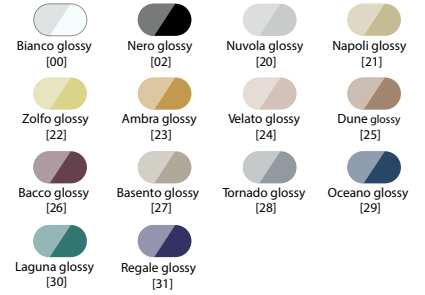

COLORI OPACHI/MATT COLORS

COLORI LUCIDI/GLOSSY COLORS

Lavabo in ceramica da appoggio senza troppopieno.
Piletta esclusa.

Countertop ceramic washbasin without overflow.
Drain not included.

Installazione Installation		Appoggio Countertop	Dimensioni Dimensions		Ø40 x 18h cm
Troppopieno Overflow		Senza troppopieno Without overflow	Peso Weight		9,40 kg
Piletta Drain		Scarico libero ø 7,2 cm Free flow ø 7,2 cm	Capienza vasca Tank capacity		15,00 Lt
			Pallet		100 x 120 x h160 → 24 pz. 100 x 120 x h220 → 32 pz.