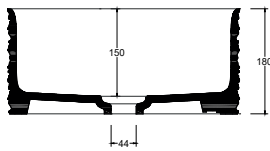

COLORI OPACHI/MATT COLORS

COLORI LUCIDI/GLOSSY COLORS

Lavabo in ceramica da appoggio senza troppopieno.
Piletta esclusa.

Countertop ceramic washbasin without overflow.
Drain not included.

Installazione Installation		Appoggio Countertop	Dimensioni Dimensions		Ø40 x 18h cm
Troppopieno Overflow		Senza troppopieno Without overflow	Peso Weight		9,40 kg
Piletta Drain		Scarico libero ø 7,2 cm Free flow ø 7,2 cm	Capienza vasca Tank capacity		15,00 Lt
			Pallet		100 x 120 x h160 → 24 pz. 100 x 120 x h220 → 32 pz.

CE EN 14688 - CL00

Sezione A-A
Section A-A

Vista superiore
Top view

Vista posteriore
Back view

■ Dima di taglio

NB Le misure indicate possono subire una variazione dello 0,8 % circa, dovuta ad un'usura degli stampi o a piccole variazioni delle caratteristiche tecniche relative alle materie prime che compongono l'impasto.
NB Dimensions shown are subject to a variation of about 0,8 % ,due to wear of molds or because of small changes in the technical specification of the raw materials of the dough.